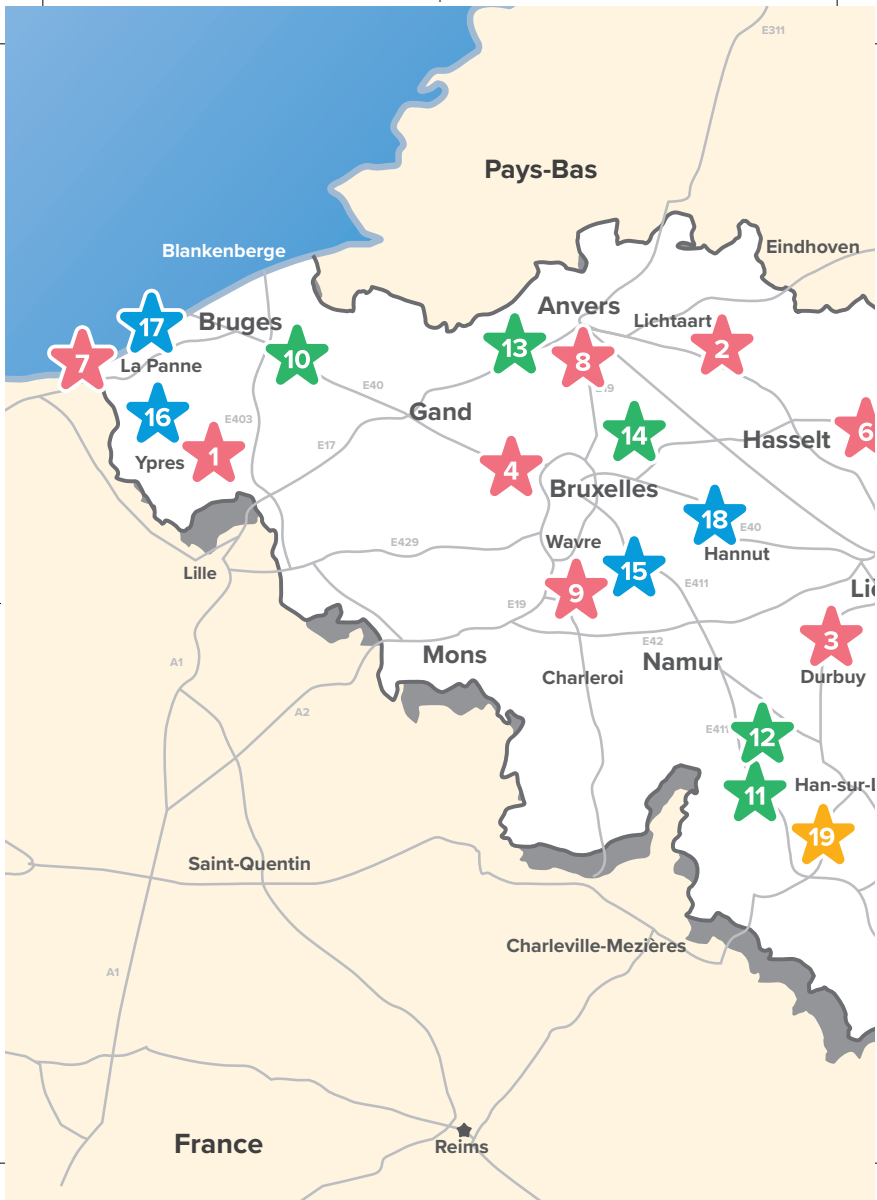

Découvrez 4 nouveaux toboggans uniques au Benelux, dont une tour de 25 m de haut.

Nouveau : essayez la glissade à 2 en bouée au **Banzai** ou la course folle sur tapis au **Wiki Wiki**. Le **Pomakai** offre des tourbillons audacieux, et le **Waikiki** allie vitesse et frissons pour un maximum de sensations.

Les catégories:

LA CARTE DE VOS PARCS PRÉFÉRÉS EN 2024 !

- | | |
|--|---|
|  Bellewaerde Park |  Grottes de Han |
|  Bobbejaanland |  Le Parc Animalier |
|  Adventure Valley Durbuy |  Zoo Antwerpen |
|  Mini-Europe |  Zoo Planckendael |
|  Plopsa Coo Ardennes |  Aqualibi |
|  Plopsa Indoor Hasselt |  Bellewaerde Aquapark |
|  Plopsaland De Panne |  Plopsaqua De Panne |
|  Plopsa Station Antwerp |  Plopsaqua Hannut-Landen |
|  Walibi |  Euro Space Center |
|  Boudewijn Seapark | |